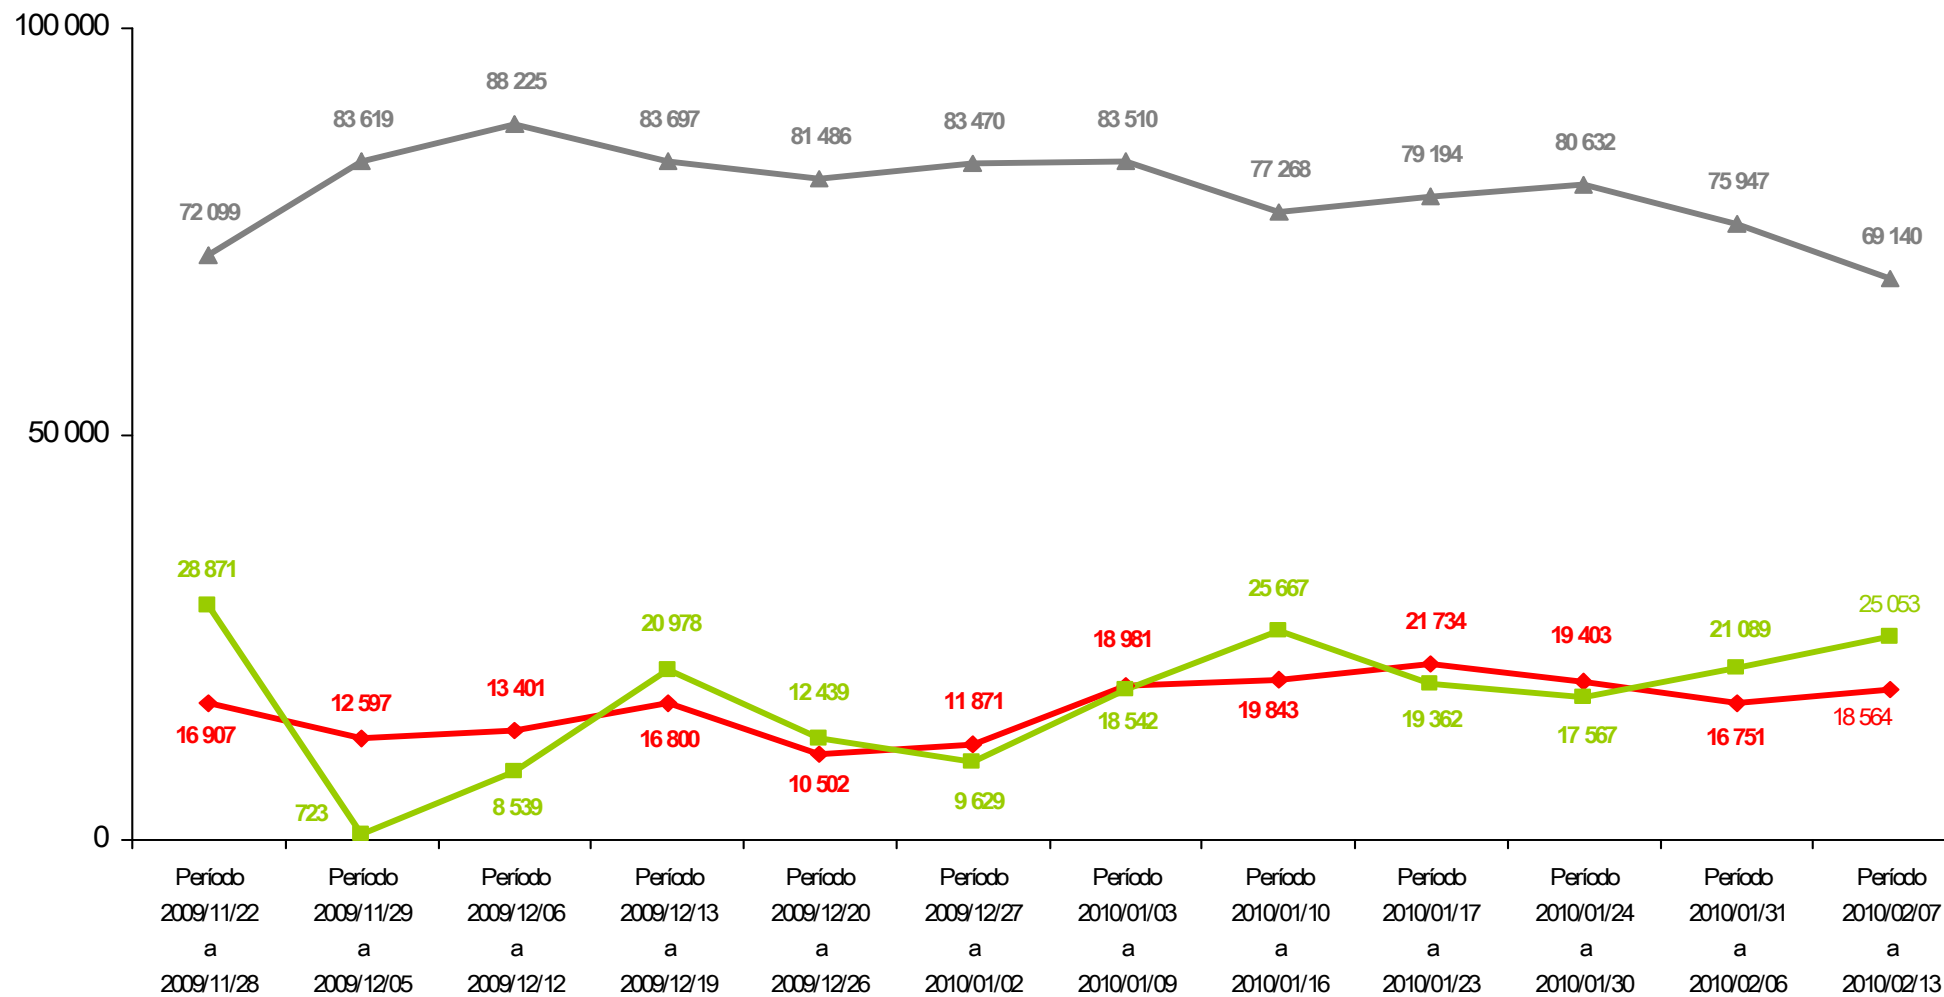

**Gráfico 1 - Evolução semanal da emissão de cartas condução
IMTT Global
Período 22 Novembro de 2009 a 13 Fevereiro de 2010**

Fonte: DSSI - Pedidos registados (SICC)

◆ Registados
 ■ Expedidos
 ▲ Total em Produção