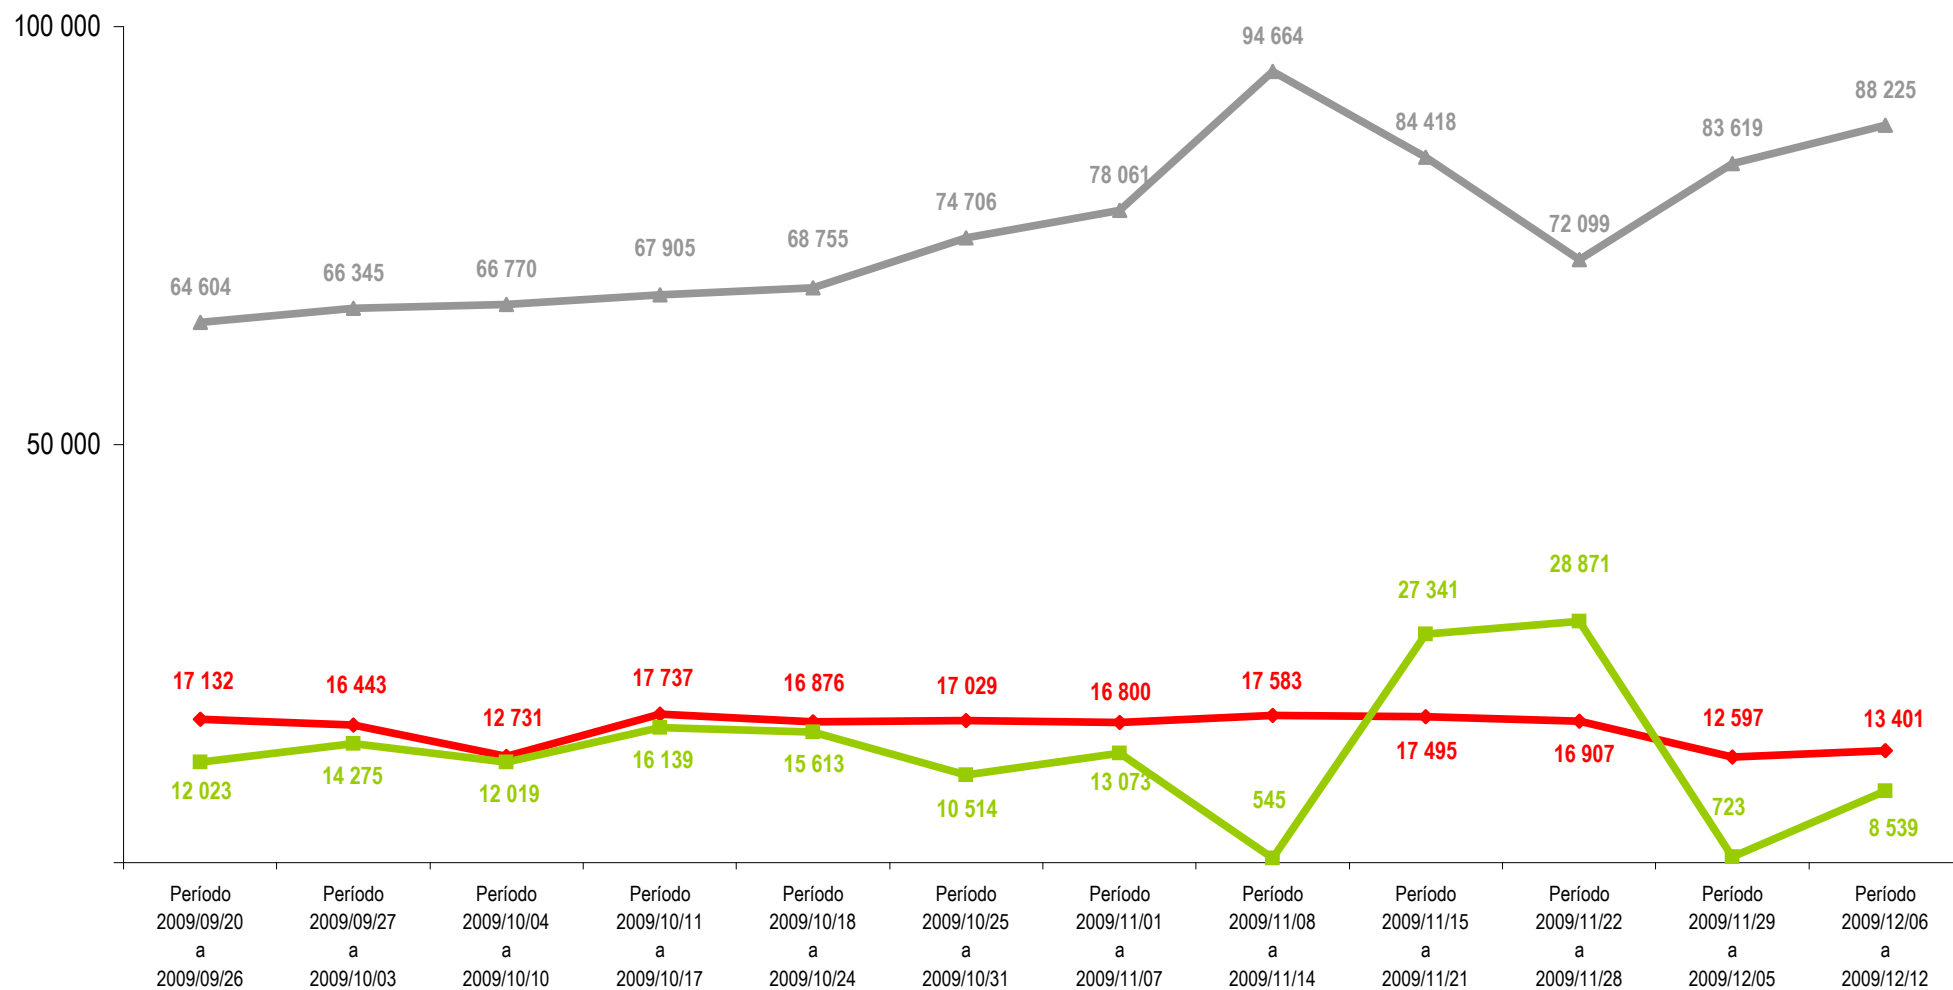

Evolução semanal da emissão de cartas condução IMTT Global Período 20 Setembro a 12 Dezembro de 2009

Fonte: DSSI - Pedidos registados (SICC)

◆ Registados
 ■ Expedidos
 ▲ Total em Produção