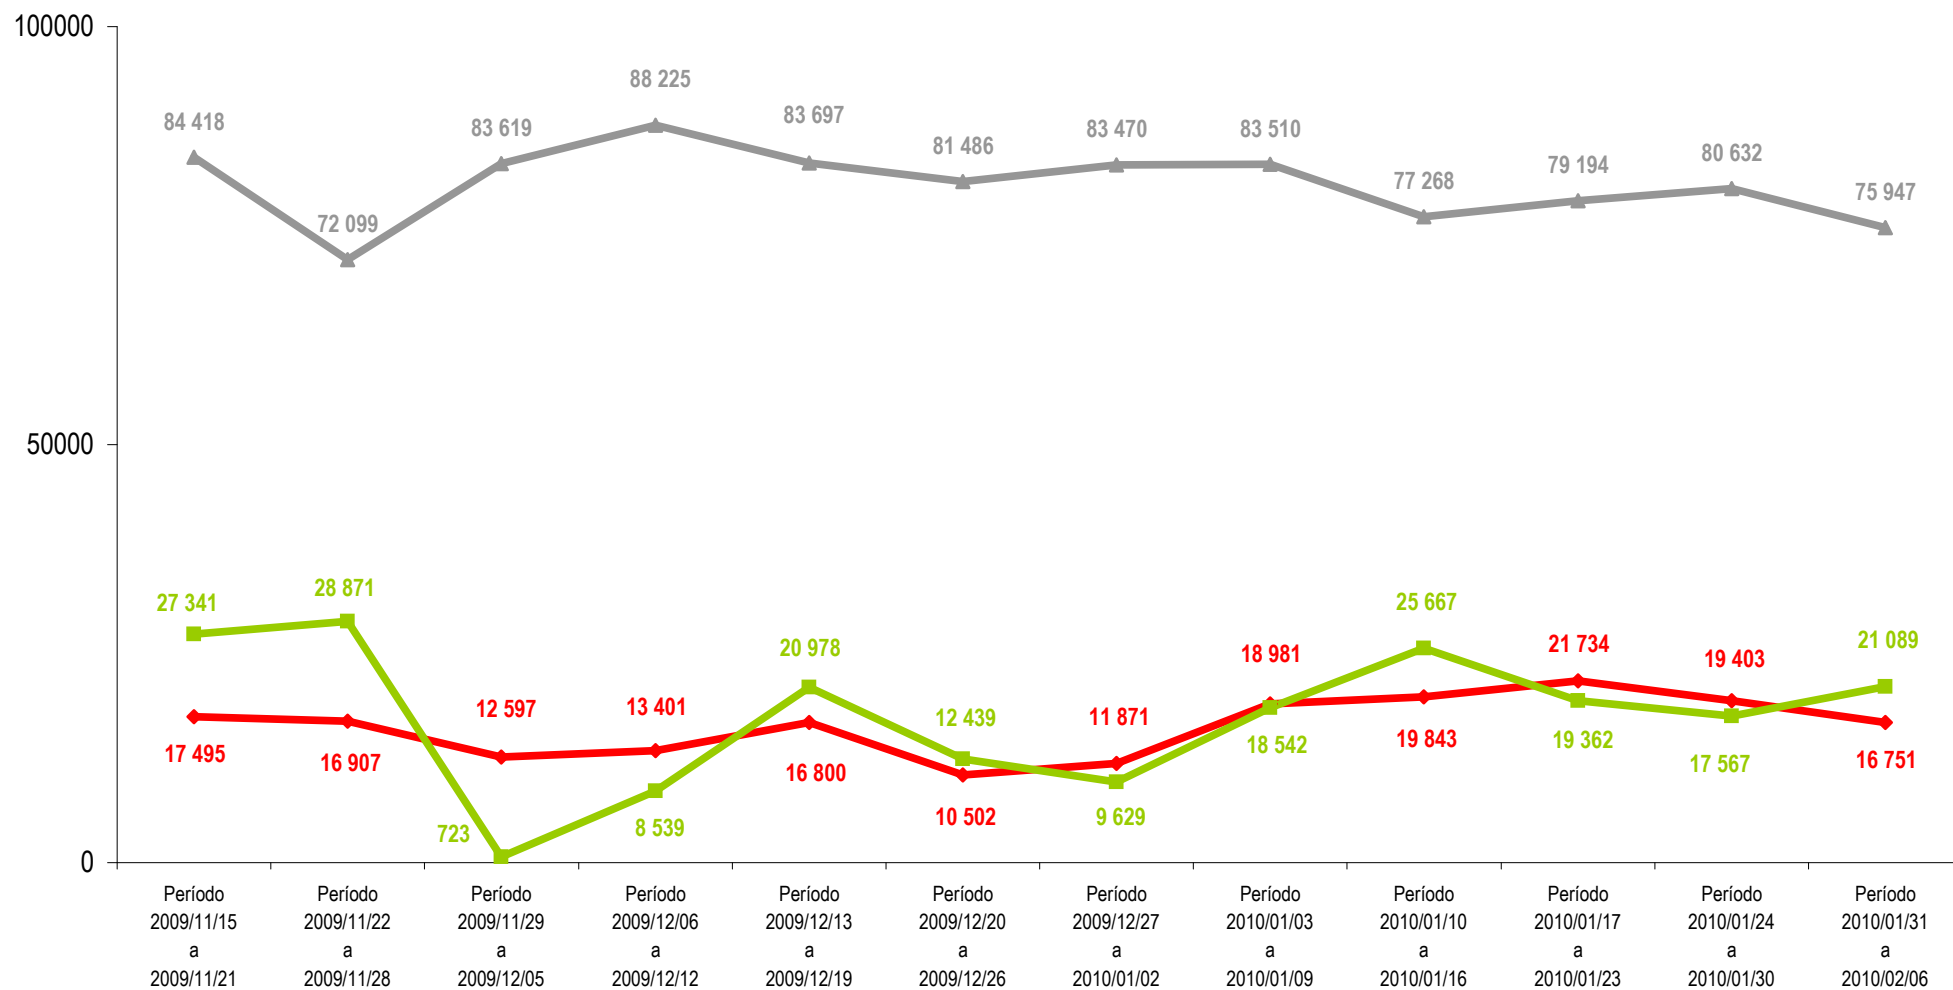

Evolução semanal da emissão de cartas condução IMTT Global Período 15 Novembro de 2009 a 6 Fevereiro de 2010

Fonte: DSSI - Pedidos registados (SICC)

◆ Registados
 ■ Expedidos
 ▲ Total em Produção