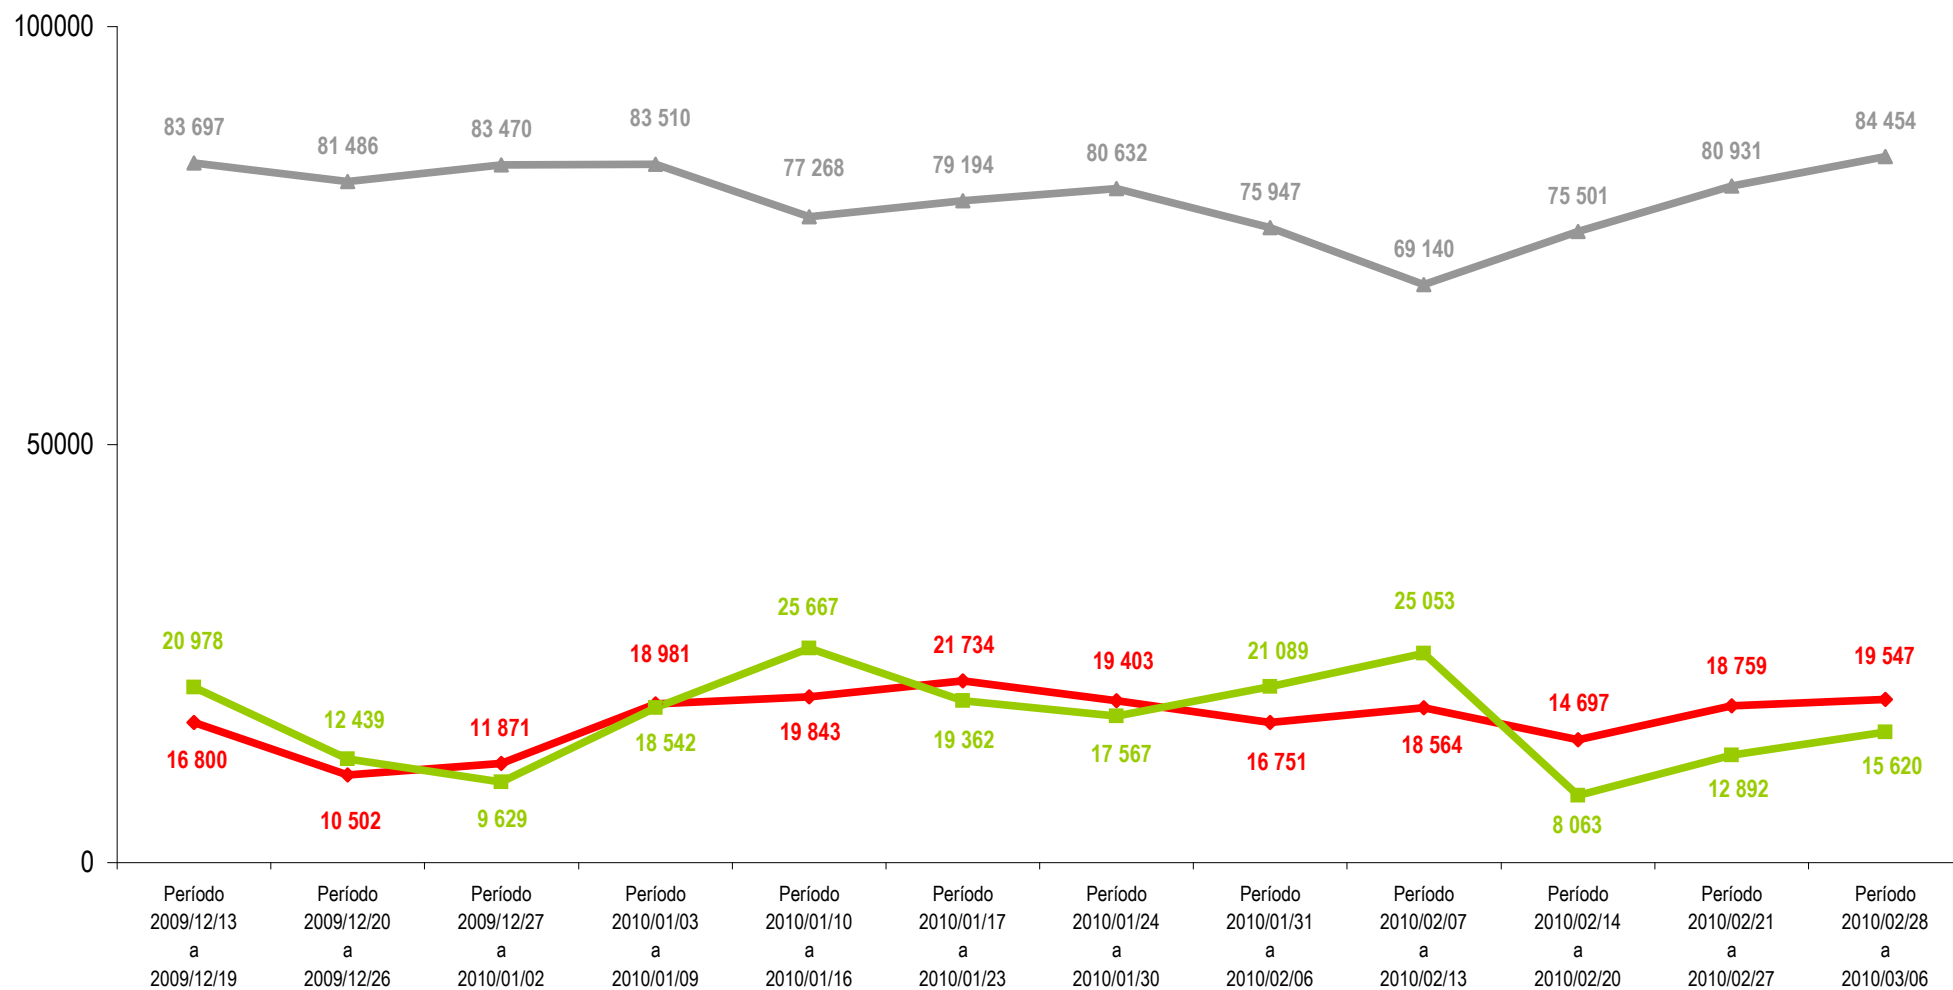

Evolução semanal da emissão de cartas condução IMTT Global Período 13 Dezembro de 2009 a 6 Março de 2010

Fonte: DSSI - Pedidos registados (SICC)

◆ Registados
 ■ Expedidos
 ▲ Total em Produção