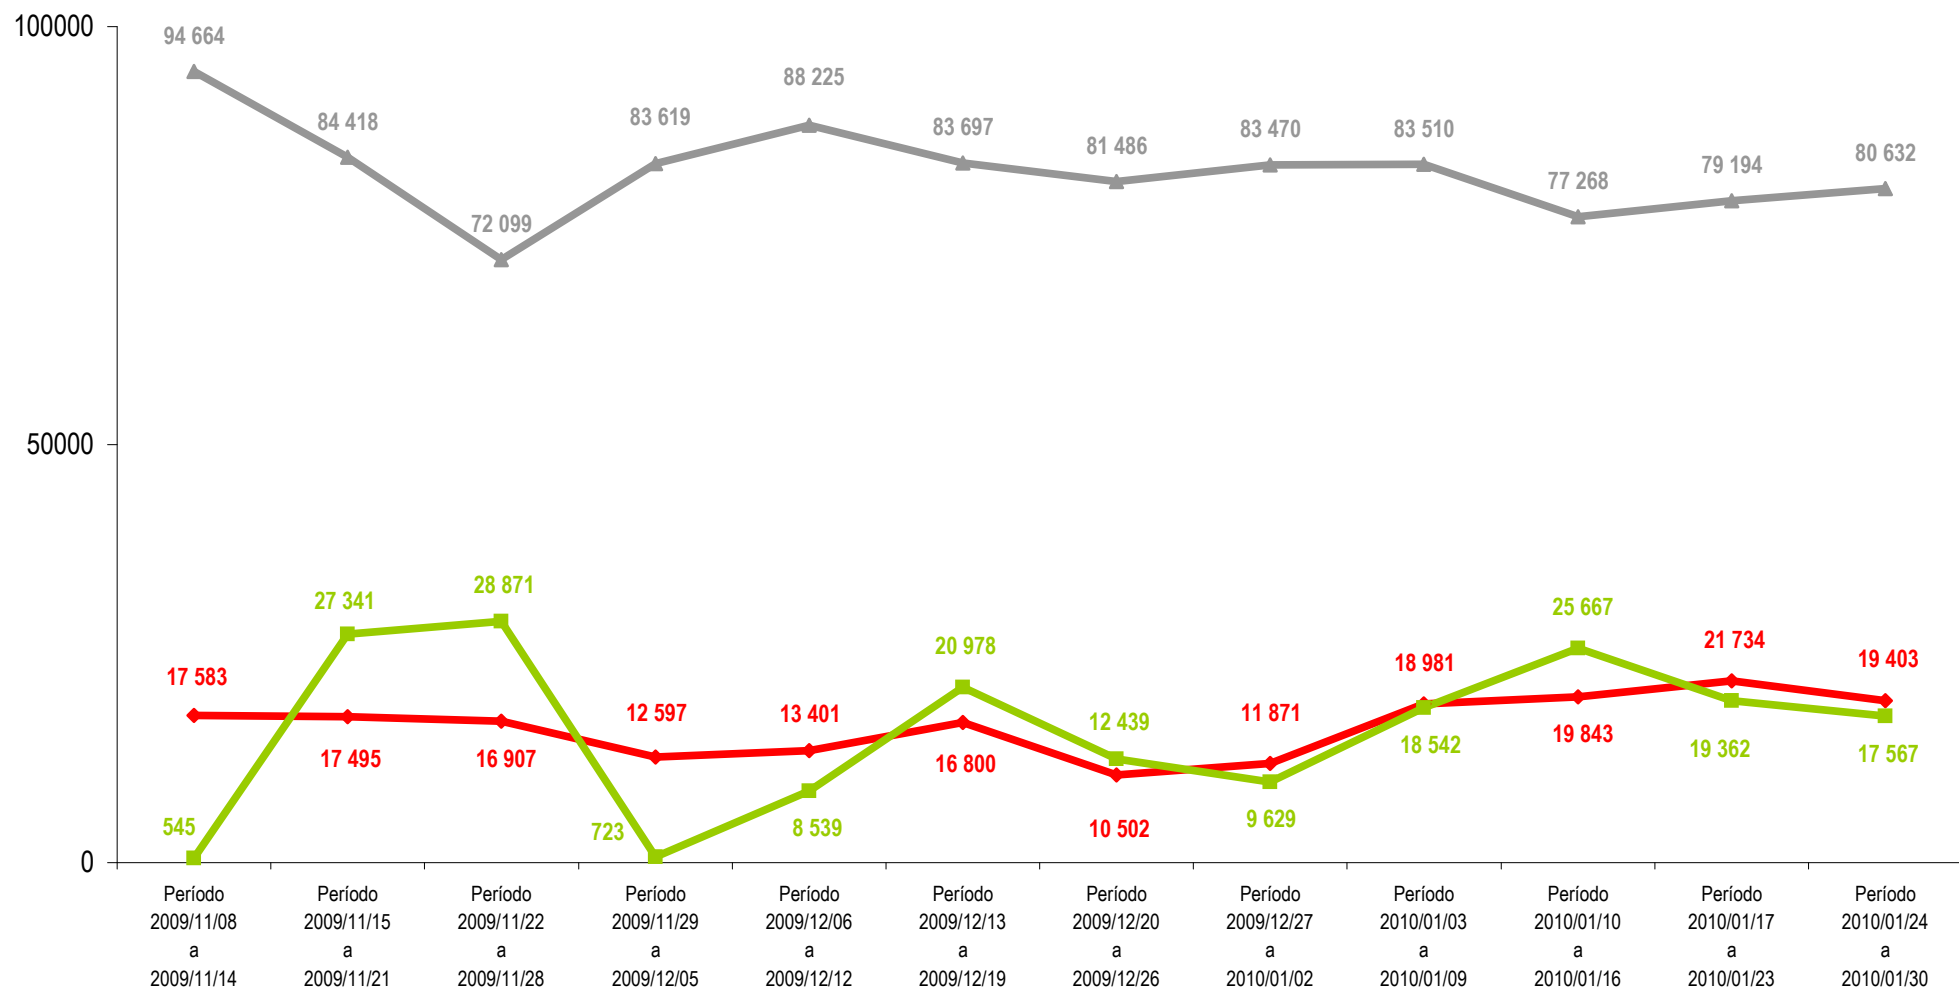

Evolução semanal da emissão de cartas condução IMTT Global Período 8 Novembro de 2009 a 30 Janeiro de 2010

Fonte: DSSI - Pedidos registados (SICC)

◆ Registados
 ■ Expedidos
 ▲ Total em Produção