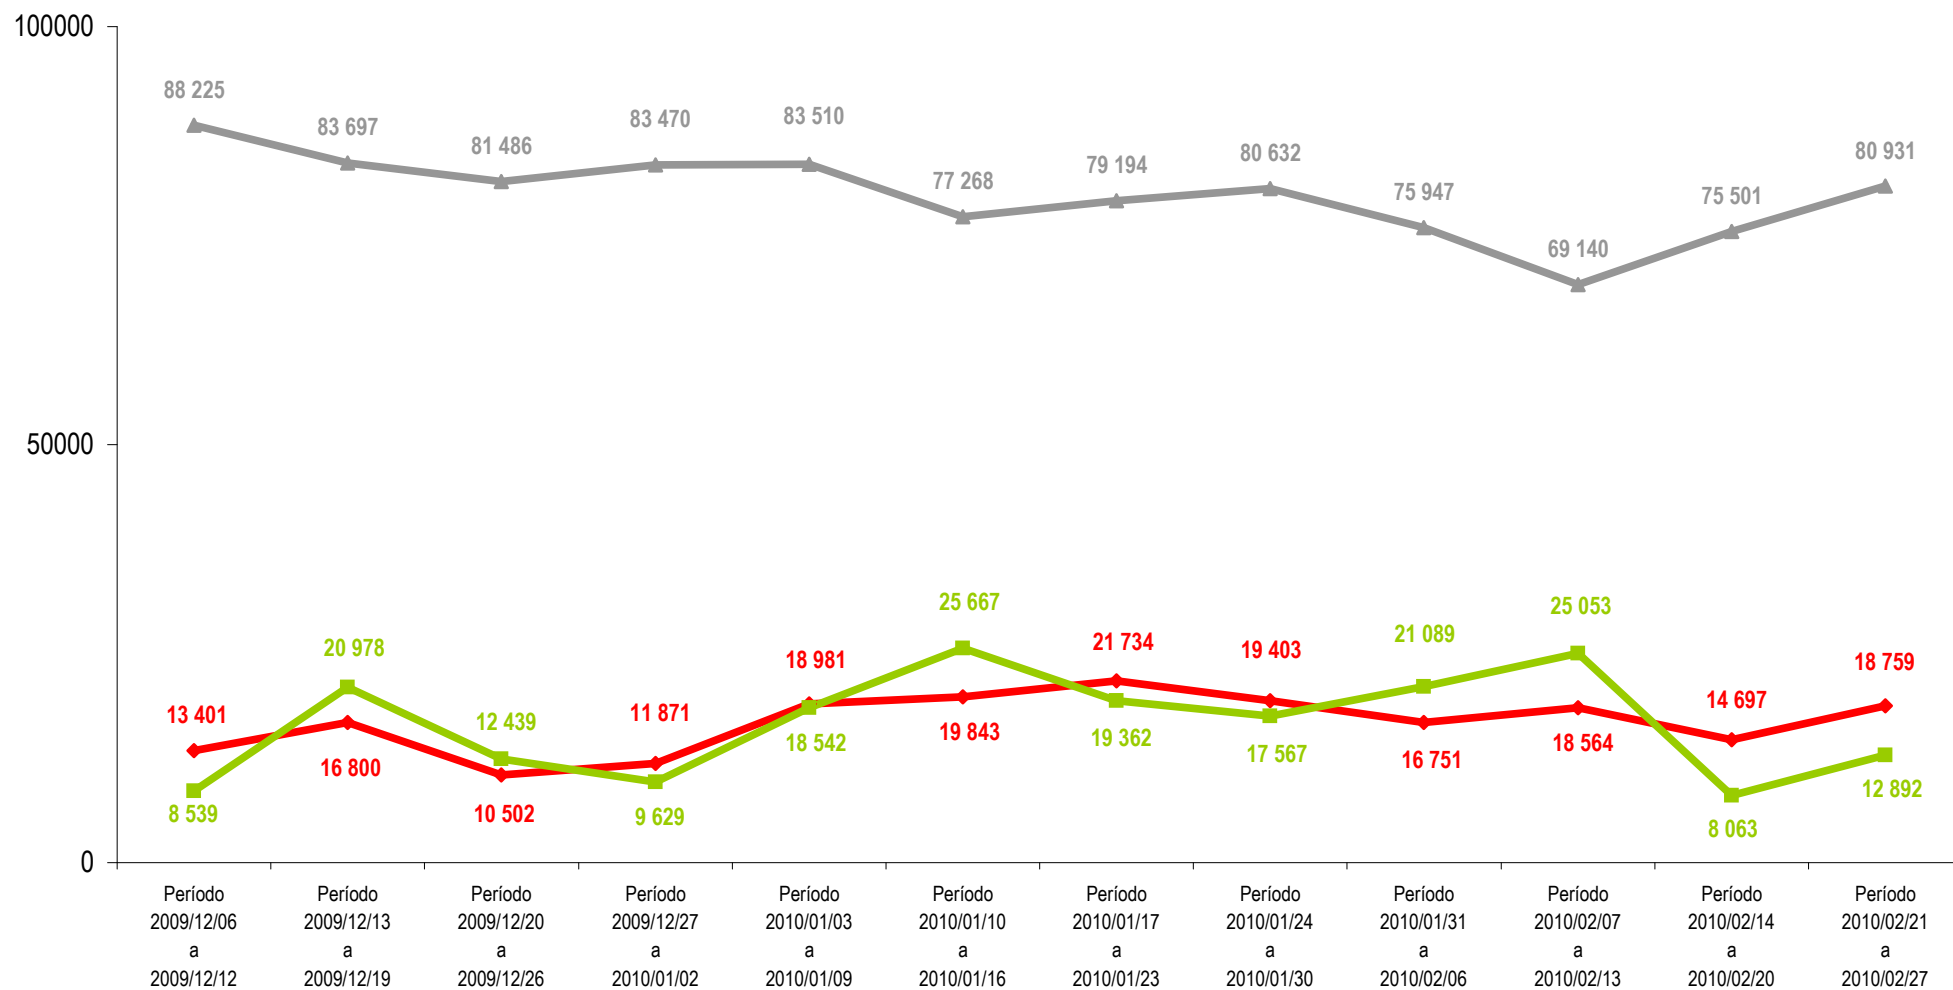

Evolução semanal da emissão de cartas condução IMTT Global Período 6 Dezembro de 2009 a 27 Fevereiro de 2010

Fonte: DSSI - Pedidos registados (SICC)

◆ Registados
 ■ Expedidos
 ▲ Total em Produção