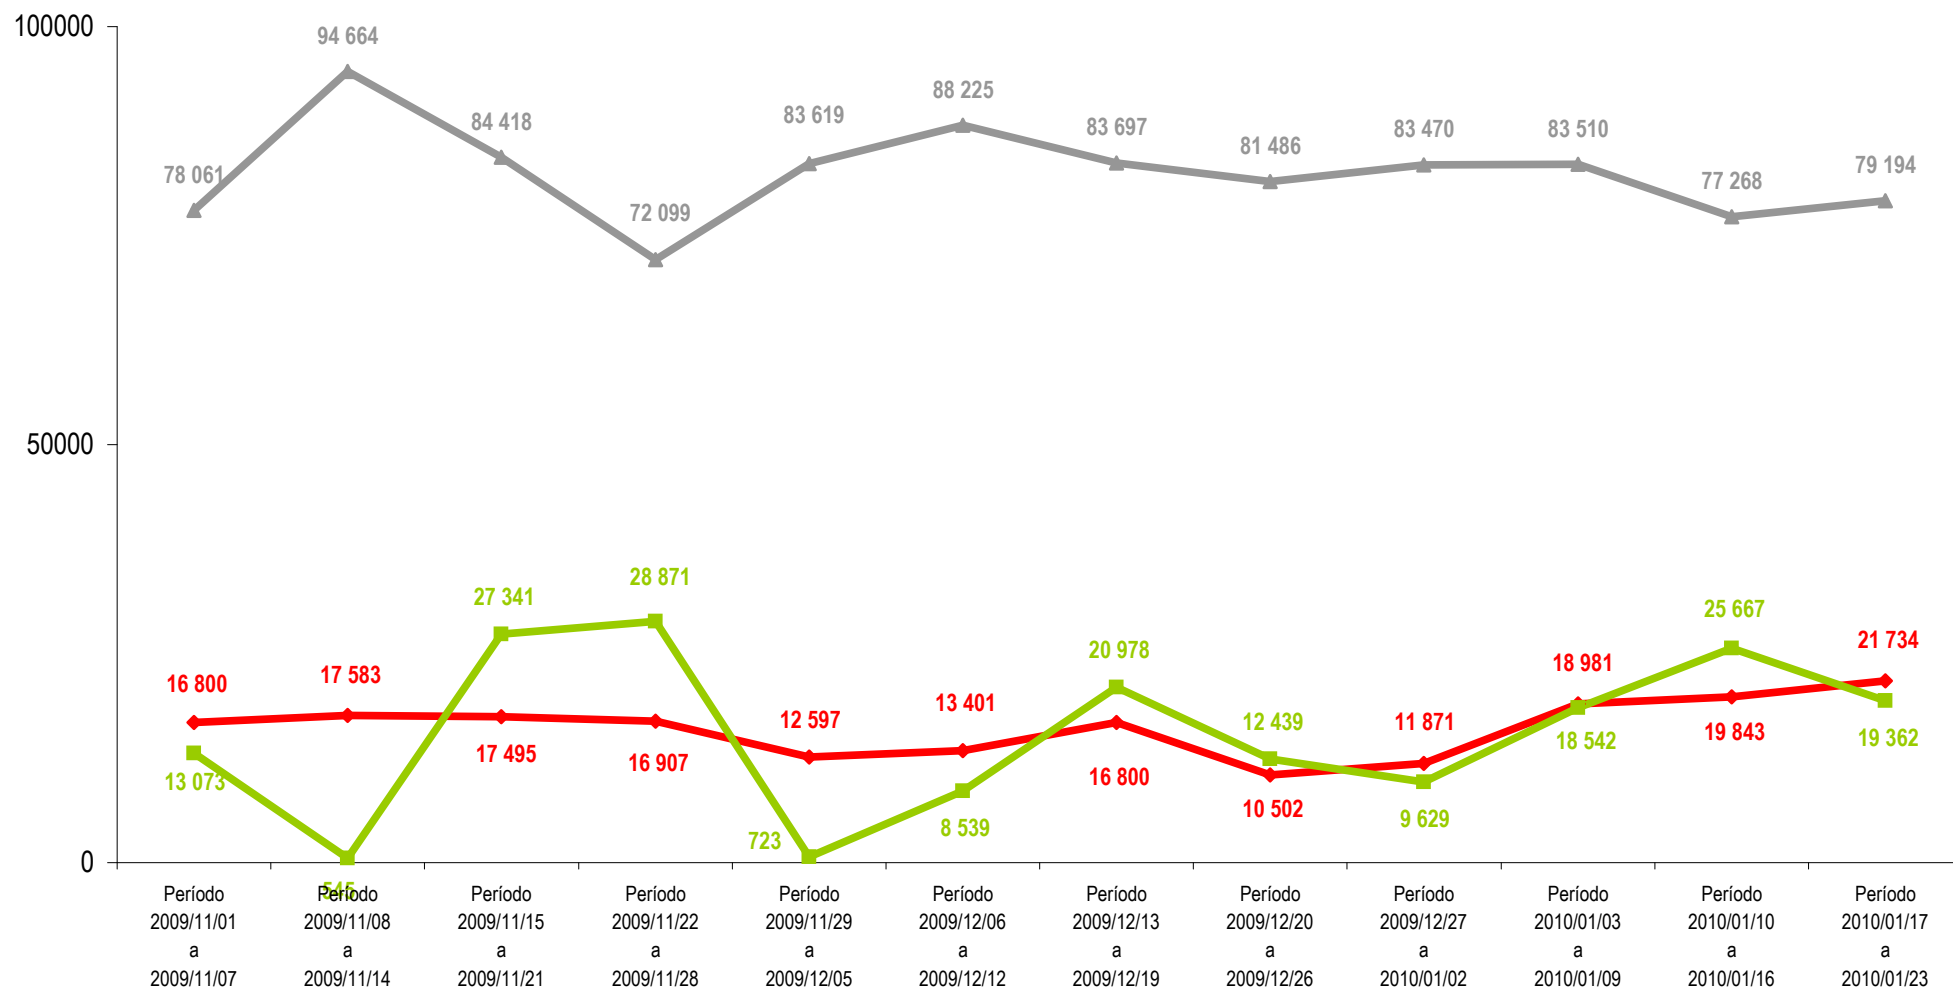

Evolução semanal da emissão de cartas condução IMTT Global Período 1 Novembro de 2009 a 23 Janeiro de 2010

Fonte: DSSI - Pedidos registados (SICC)

◆ Registados
 ■ Expedidos
 ▲ Total em Produção