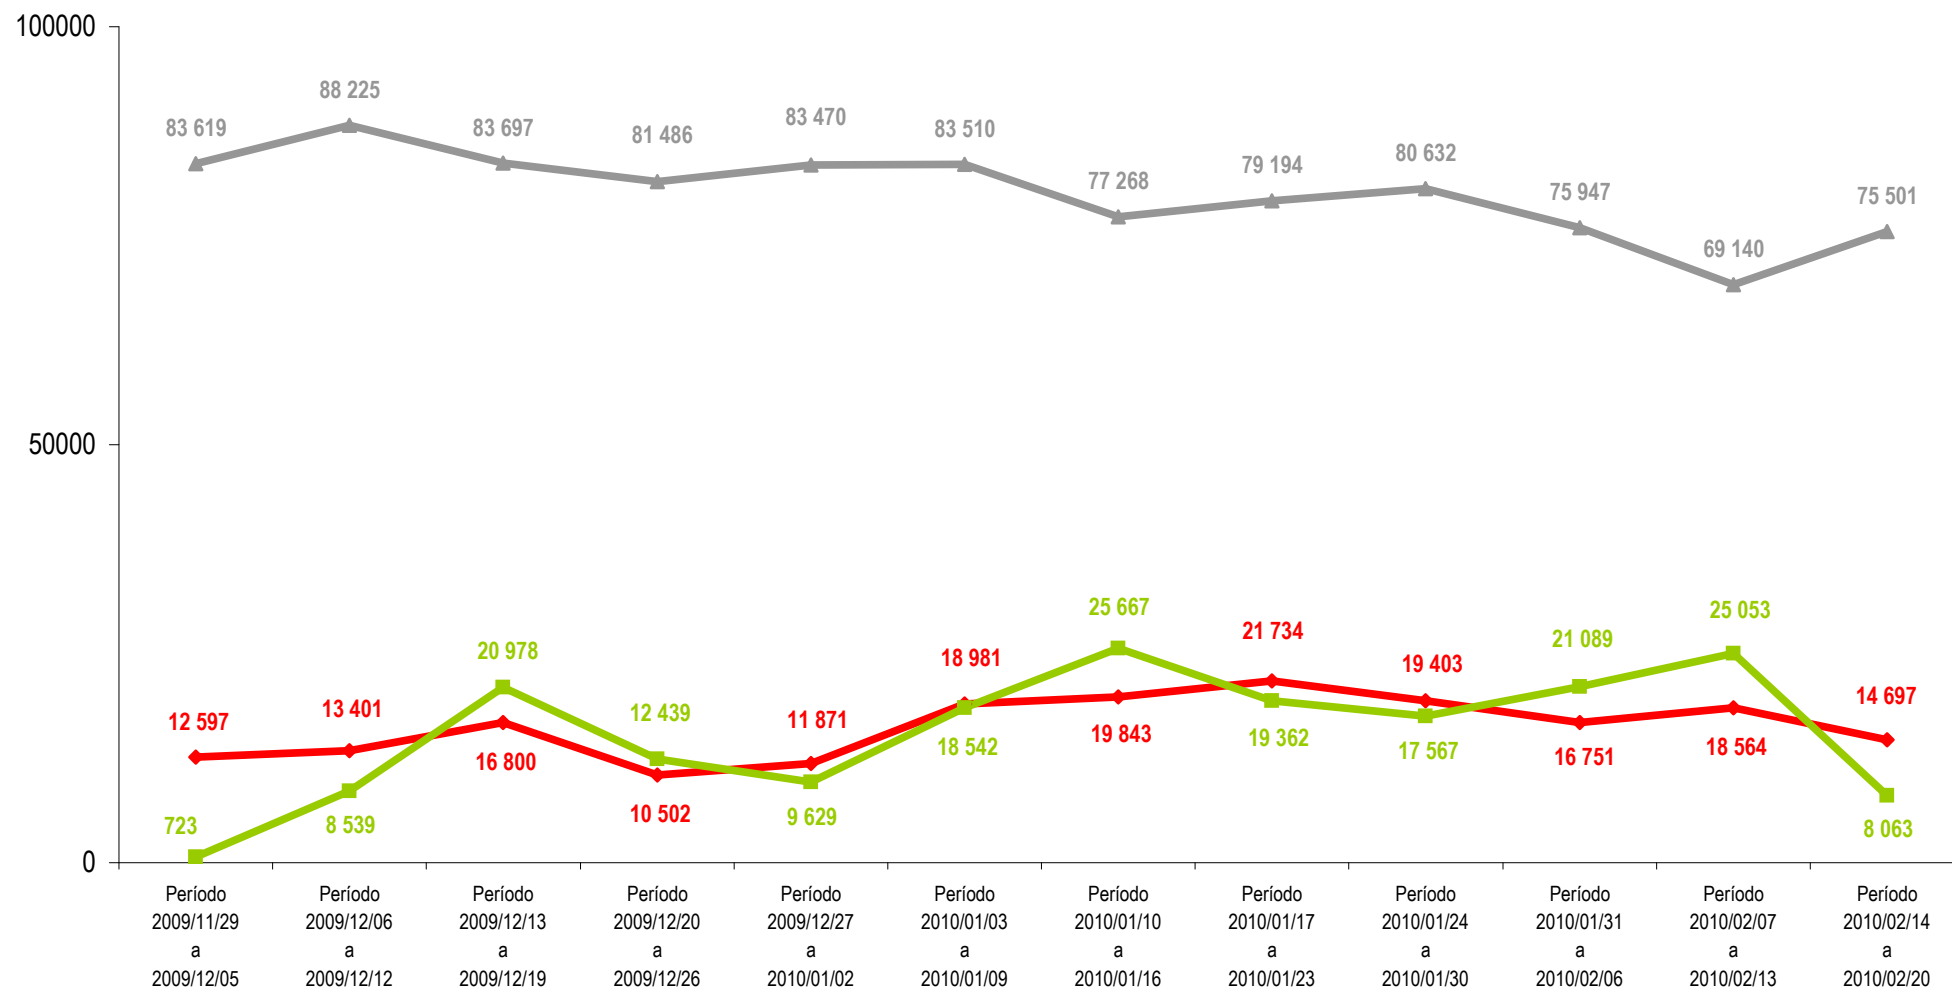

**Gráfico 1 - Evolução semanal da emissão de cartas condução  
IMTT Global  
Período 29 Novembro de 2009 a 20 Fevereiro de 2010**

Fonte: DSSI - Pedidos registados (SICC)

◆ Registados 
 ■ Expedidos 
 ▲ Total em Produção