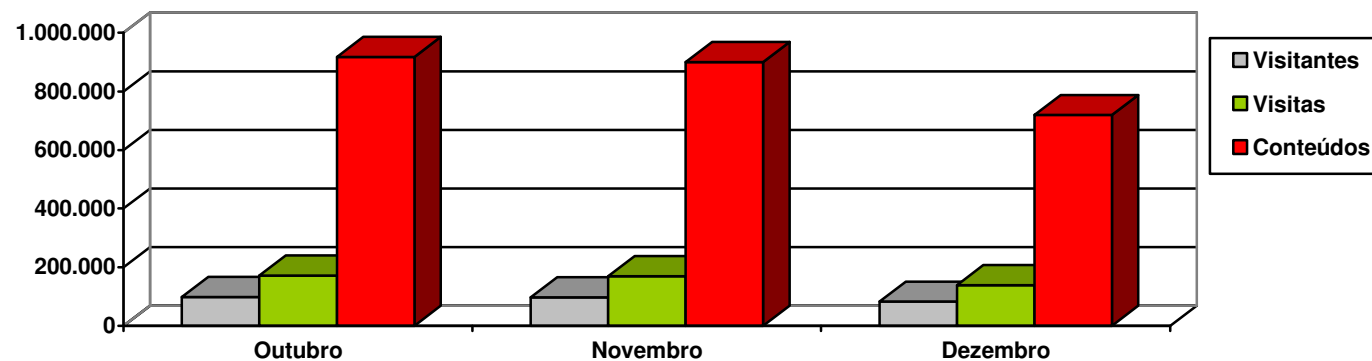

Instituto da Mobilidade  
e dos Transportes Terrestres, I.P.

### Site IMTT - Evolução dos acessos no 4.º Trimestre de 2009

	Outubro	Novembro	Dezembro
Visitantes	99.457	98.066	82.413
Visitas	171.638	169.943	139.141
Conteúdos	917.065	900.047	718.766

Visitantes: utilizadores que acederam ao site  
Visitas: número de acessos ao site  
Conteúdos: vezes que as páginas foram visitadas

Média de **5.225** visitas por dia e **5,28** páginas por visita.  
Tempo médio de permanência no site: **03m27s**  
Recorde de acessos: 28 de Outubro (**8.300** visitas)

Fonte: Estatísticas Globais do Google Analytics

## Origens dos visitantes do Site

País	Visitas
Portugal	460.520
Brasil	6.241
Espanha	2.342
França	2.225
Reino Unido	2.055
Alemanha	1.262
Suíça	910
Holanda	719
Estados Unidos	548
Bélgica	405

Fonte: Estatísticas Globais do Google Analytics