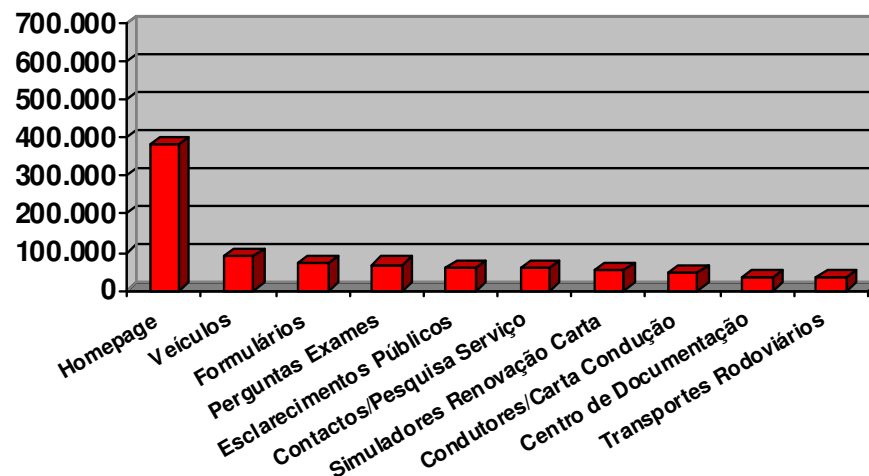

Site do IMTT - 10 Páginas mais vistas

Página	Visualizações
Homepage	383.494
Veículos	89.135
Formulários	73.666
Condutores/Perguntas Exames	69.326
Esclarecimentos Públicos	61.766
Contactos/Pesquisa Serviço	61.542
Simuladores/Renovação Carta	51.875
Condutores/Carta Condução	47.879
Centro de Documentação	34.711
Transportes Rodoviários	33.521

Origens dos visitantes do Site

País	Visitas
Portugal	460.520
Brasil	6.241
Espanha	2.342
França	2.225
Reino Unido	2.055
Alemanha	1.262
Suíça	910
Holanda	719
Estados Unidos	548
Bélgica	405

Fonte: Estatísticas Globais do Google Analytics