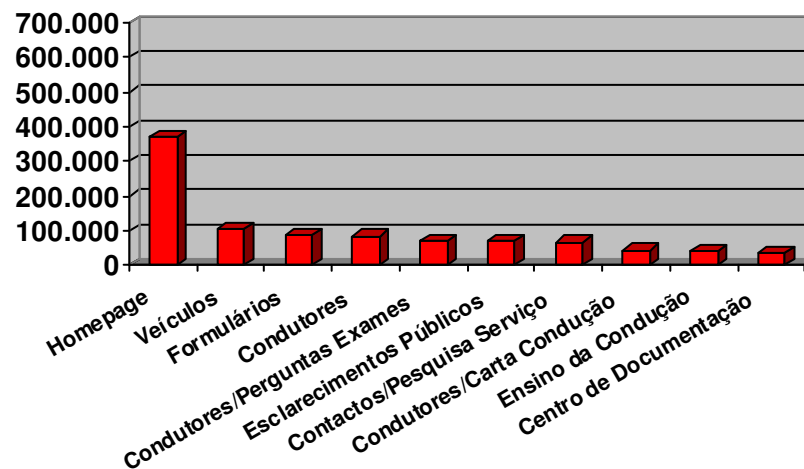

Site do IMTT - 10 Páginas mais vistas

Página	Visualizações
Homepage	370.132
Veículos	104.071
Formulários	87.276
Condutores	84.832
Condutores/Perguntas Exames	70.750
Esclarecimentos Públicos	70.207
Contactos/Pesquisa Serviço	69.047
Condutores/Carta Condução	43.401
Ensino da Condução	40.583
Centro de Documentação	35.074

Origens dos visitantes do Site

País	Visitas
Portugal	423.439
Brasil	5.816
Reino Unido	2.132
França	2.022
Espanha	1.906
Alemanha	1.105
Suíça	733
Estados Unidos	496
Holanda	457
Bélgica	453

Fonte: Estatísticas Globais do Google Analytics