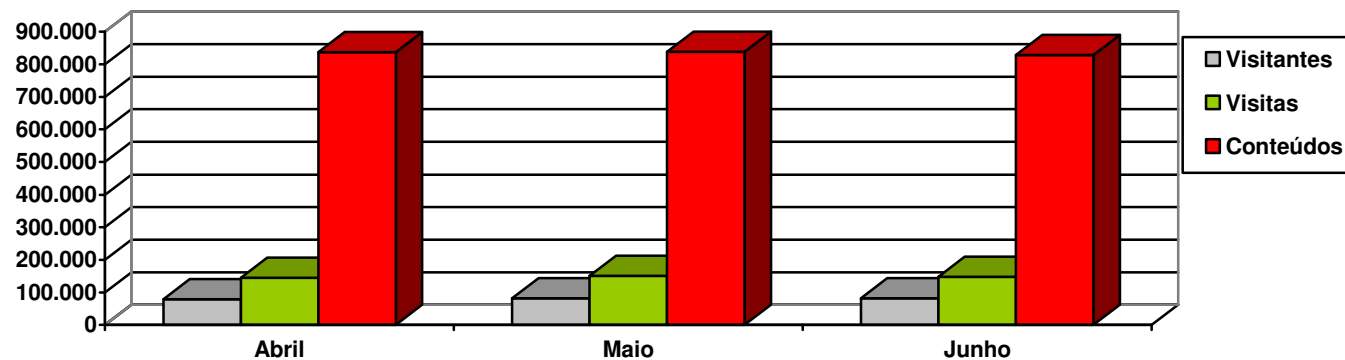

Instituto da Mobilidade  
e dos Transportes Terrestres, I.P.

### Site IMTT - Evolução dos acessos no 2.º Trimestre de 2009

	Abril	Maio	Junho
Visitantes	79.736	82.385	82.215
Visitas	145.391	150.755	147.913
Conteúdos	837.630	837.990	828.198

Visitantes: utilizadores que acederam ao site  
Visitas: número de acessos ao site  
Conteúdos: vezes que as páginas foram visitadas

Média de **4.847** visitas por dia e **5,64** páginas por visita.  
Tempo médio de permanência no site: **03m36s**  
Recorde de acessos: 2 de Junho (**7.358** visitas)

Fonte: Estatísticas Globais do Google Analytics

## Origens dos visitantes do Site

País	Visitas
Portugal	423.439
Brasil	5.816
Reino Unido	2.132
França	2.022
Espanha	1.906
Alemanha	1.105
Suíça	733
Estados Unidos	496
Holanda	457
Bélgica	453

Fonte: Estatísticas Globais do Google Analytics