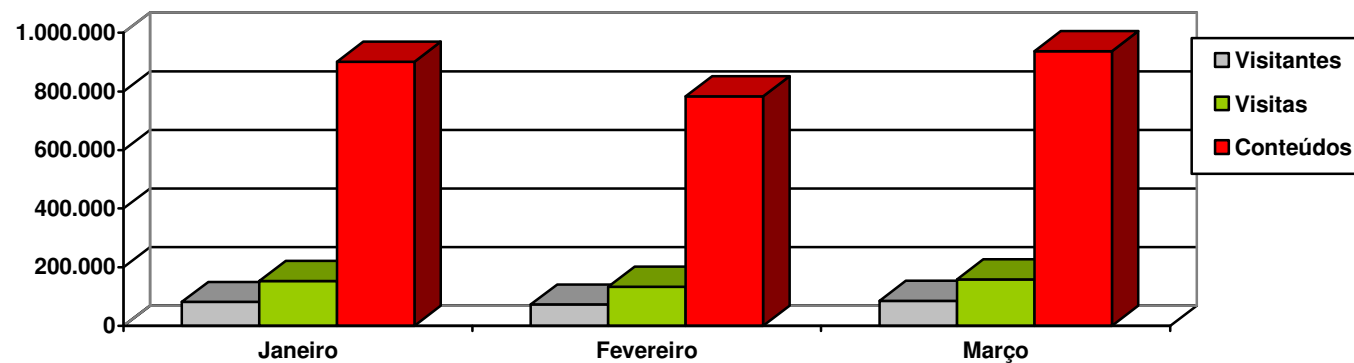

Instituto da Mobilidade
e dos Transportes Terrestres, I.P.

Site IMTT - Evolução dos acessos no 1.º Trimestre de 2009

	Janeiro	Fevereiro	Março
Visitantes	81.404	73.109	85.615
Visitas	153.314	133.590	158.647
Conteúdos	900.906	783.455	936.691

Visitantes: utilizadores que acederam ao site
Visitas: número de acessos ao site
Conteúdos: vezes que as páginas foram visitadas

Média de **4.951** visitas por dia e **5,88** páginas por visita.
Tempo médio de permanência no site: **03m44s**
Recorde de acesso: 10 de Fevereiro (**7.582** visitas)