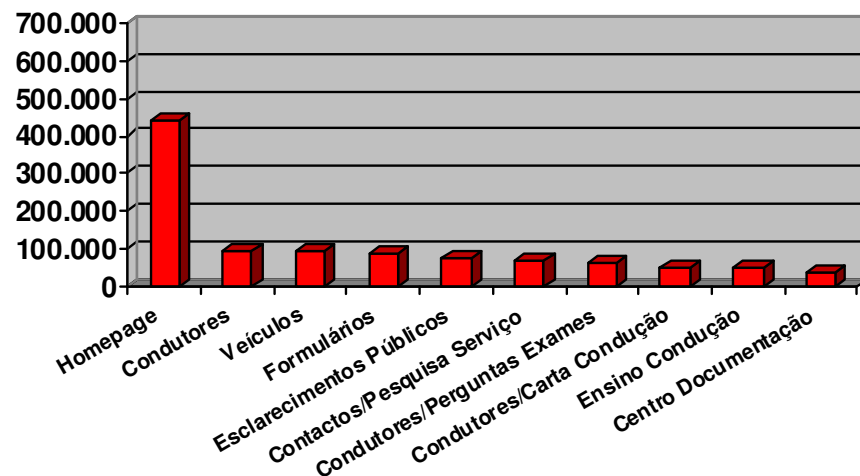

Site do IMTT - 10 Páginas mais vistas

Página	Visualizações
Homepage	440.322
Condutores	95.049
Veículos	94.588
Formulários	85.680
Esclarecimentos Públicos	71.894
Contactos/Pesquisa Serviço	68.731
Condutores/Perguntas Exames	63.504
Condutores/Carta Condução	47.138
Ensino da Condução	46.433
Centro de Documentação	38.039

Origens dos visitantes do Site

País	Visitas
Portugal	430.421
Brasil	3.859
Espanha	2.040
Reino Unido	1.937
França	1.765
Alemanha	1.155
Estados Unidos	652
Suíça	615
Holanda	472
Bélgica	340

Fonte: Estatísticas Globais do Google Analytics